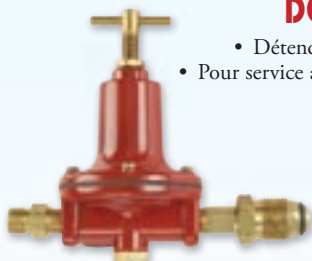

RADIATEURS À MONTER SUR DES RÉSERVOIRS DE PROPANE

- Commande de chaleur réglable
- S'arrêtent automatiquement lorsque la flamme s'éteint
- Pour utilisation à l'extérieur seulement

RADIATEUR SIMPLE POUR MONTER SUR UN RÉSERVOIR DE PROPANE

- Puissance variable: 8000, 12 000 et 14 000 BTU/h
- Se monte directement sur un réservoir de propane de 5 à 20 lb (non compris)
- Poids: 3,3 lb

No modèle	No fab	PRIX PROMO
EA291	SRC-15T	49.95

HEATSTAR
by ENERCO

RADIATEUR AU KÉROSÈNE

- 110-115 V, 60 Hz
- Combustible au kérosène no 1
- Sécuritaire, s'éteint dès qu'il y a une perte de flamme ou de courant
- Chaleur instantanée, économique, efficace, brûle sans résidu
- Homologué CSA

HEATSTAR
by ENERCO

No modèle	No fab	BTU	Couverture pi. ca.	Poids lb	PRIX PROMO
EA300	HS 75KT	75 000	+/- 1750	43	279.95

RADIATEUR DOUBLE POUR MONTER SUR UN RÉSERVOIR DE PROPANE

- Puissance variable: 8000, 12 000, 14 000, 16 000, 24 000 et 28 000 BTU/h
- Se monte directement sur un réservoir de propane de 1 à 20 lb (non compris)
  - Poids: 12,8 lb

No modèle	No fab	PRIX PROMO
EA292	SRC-30T	99.99

HEATSTAR
by ENERCO

RADIATEUR AU PROPANE

- 115 V, 60 Hz, 3 A
- S'éteint lorsqu'il y a une perte de flamme ou de courant, et est muni d'un interrupteur à température maximale de 240°F
- Fonctionne avec un réservoir de 20 lb
  - Prêt à utiliser, vous n'avez qu'à le brancher: un tuyau et un régulateur sont compris
  - Certifié CSA
- Garantie de un an

HEATSTAR
by ENERCO

No modèle	No fab	BTU	Couverture pi. ca.	Poids lb	PRIX PROMO
EA295	HS 85FAV	50 000 - 85 000	+/- 2000	20	219.95

TROUSSE DE CHALUMEAU À PROPANE TOUT USAGE HOTSPOTTER